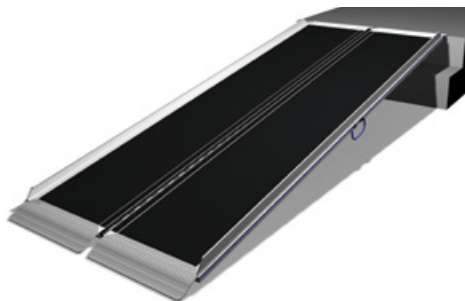

Xtra

Broadfold

Lifestyle

	Lengte (CM)	Capaciteit (kg)	Gewicht (kg)
AX6	60	350	5
AX9	90	350	7
AX12	120	350	9
AX15	150	350	11

* Alle AX modellen zijn 76 cm breed

	Lengte (CM)	Capaciteit (kg)	Gewicht (kg)
AB15	150	350	12
AB18	180	350	14

* Alle AB modellen zijn 76 cm breed

	Lengte (CM)	Capaciteit (kg)	Gewicht (kg)
AL18	180	350	8
AL21	210	300	9
AL24	240	250	10

* Alle AL modellen zijn 74 cm breed

Postbus 3596 ▪ 1001 AJ ▪ Amsterdam ▪ 020 820 2280 ▪ www.oprijplaat.nl ▪ info@oprijplaat.nl

Uw verkooppunt:

Ga naar www.oprijplaat.nl/verkooppunten
om uw dichtstbijzijnde verkooppunt te zoeken.