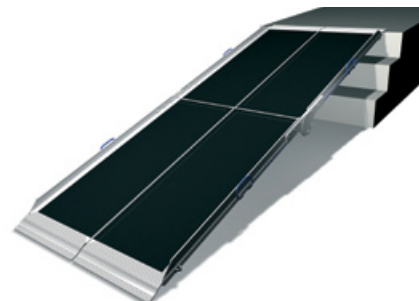

De Aerolight Support is licht van gewicht, geheel draagbaar, in hoogte verstelbaar en zeer stabiel. *Product nr: AJ6*

Opvangen aan de muur

Dit speciaal ontwikkelde systeem voor de Aerolight Aerolight kan zeer eenvoudig worden geïnstalleerd. De Aerolight kan verticaal of horizontaal worden opgehangen.

Product nr verticaal: ASBV

Product nr horizontaal: ASB

Xtra

Broadfold

Lifestyle

	Lengte (CM)	Capaciteit (kg)	Gewicht (kg)
AX6	60	350	5
AX9	90	350	7
AX12	120	350	9
AX15	150	350	11

* Alle AX modellen zijn 76 cm breed