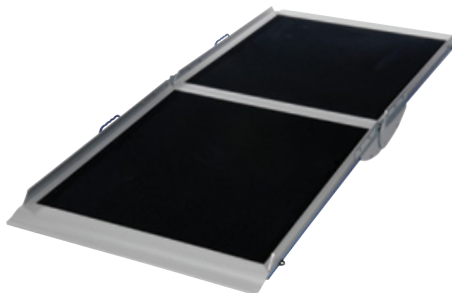

De Aerolight Support is licht van gewicht, geheel draagbaar, in hoogte verstelbaar en zeer stabiel. *Product nr: AJ6*

Opvangen aan de muur

Dit speciaal ontwikkelde systeem voor de Aerolight Aerolight kan zeer eenvoudig worden geïnstalleerd. De Aerolight kan verticaal of horizontaal worden opgehangen.

Product nr verticaal: ASBV

Product nr horizontaal: ASB

Xtra

Broadfold

Lifestyle

	Lengte (CM)	Capaciteit (kg)	Gewicht (kg)
AX6	60	350	5
AX9	90	350	7
AX12	120	350	9
AX15	150	350	11

* Alle AX modellen zijn 76 cm breed