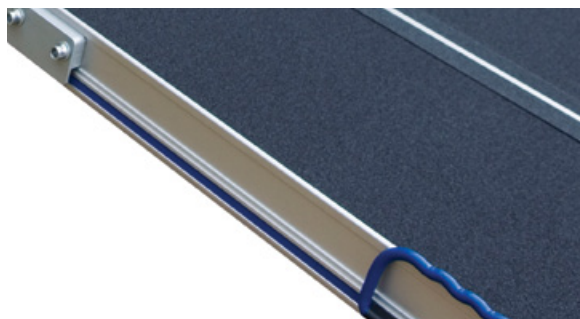

Aerolight Broadfold

Anti-slip

De gehele breedte is voorzien van een duurzame anti-slip coating voor een uitstekende grip. Beide uiteinden zijn voorzien van een intelligente lip waardoor de oprijplaat aan beide zijden te gebruiken is.

Veelzijdig in te zetten

- Interne breedte 74,5 cm
- Maximale belasting tot 350 kg
- Veilig en gebruiksvriendelijk
- Veelzijdig in te zetten

Handig mee te nemen

Nieuwe technologieën uit de lucht en ruimtevaart en gespecialiseerde bouwtechnieken, maken de Aerolight sterk en lichtgewicht. De Aerolight is te gebruiken op volledige breedte, en op te vouwen tot een koffer.

Het lage gewicht maken de oprijplaat ideaal om mee te nemen. Een stevig handvat maakt de oprijplaat eenvoudig te hanteren.

Eigenschappen

- Ontworpen en gefabriceerd in de EU
- 2 jaar garantie
- Veilig en gebruiksvriendelijk
- "Diamand hard" anti-slip oppervlak
- Unieke S-lip voor veilige plaatsing aan beide kanten
- Licht en gemakkelijk op te bergen
- Aluminium profielen met een weerbestendige afwerking
- Unieke lucht- en ruimtevaart technologie

Doordat de oprijplaat uit twee helften bestaat is deze oprijplaat licht om te dragen en gemakkelijk op te slaan.

max. lengte
240 cm

Uw voordelen:

- ✓ Zeer eenvoudig te gebruiken
- ✓ Geweldig voor 'uit en over' toegang
- ✓ Gebruik met alle soorten scooters en rolstoelen
- ✓ Gemakkelijke om rolstoel in te laden