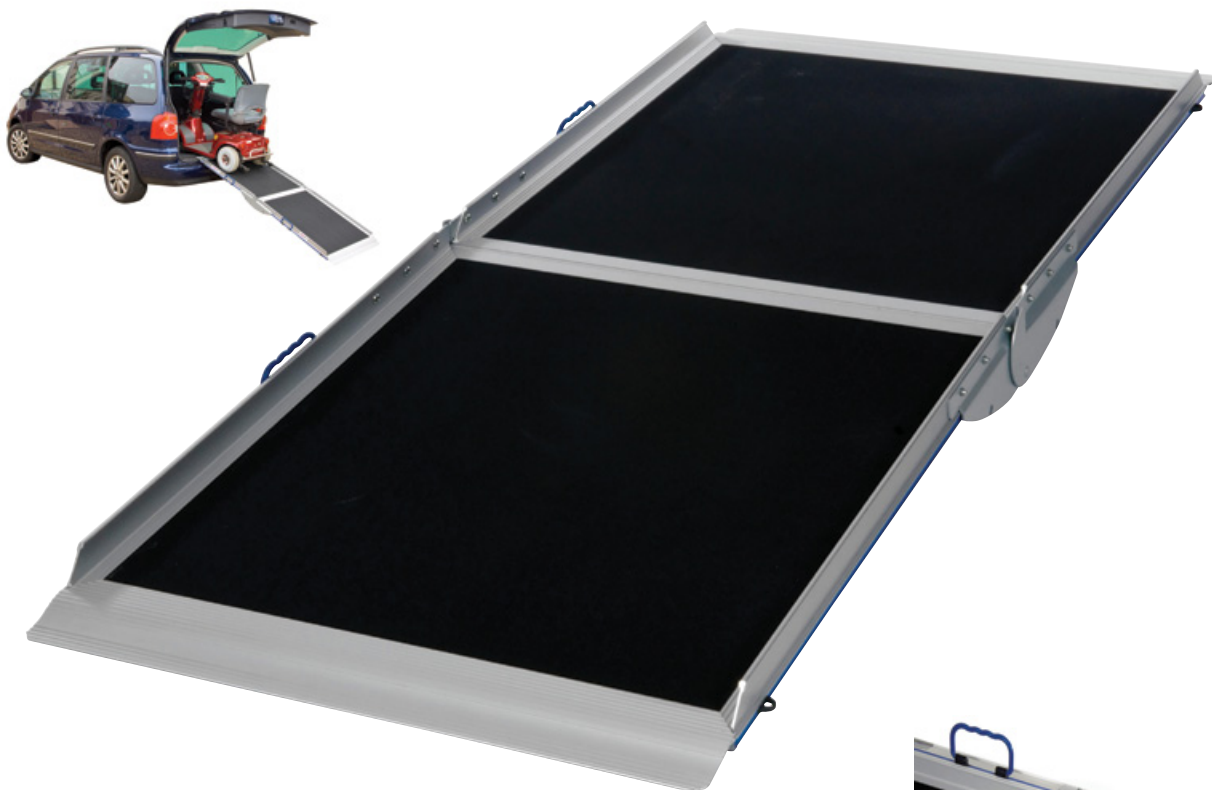

Veelzijdig in te zetten

- Interne breedte 74,5 cm
- Maximale belasting tot 350 kg
- Veilig en gebruiksvriendelijk
- Veelzijdig in te zetten

Handig mee te nemen

Nieuwe technologieën uit de lucht en ruimtevaart en gespecialiseerde bouwtechnieken, maken de Aerolight sterk en lichtgewicht. De Aerolight is te gebruiken op volledige breedte, en op te vouwen tot een koffer.

Aerolight Xtra

De Aerolight Xtra is in lengte richting een keer opvouwbaar. Door de centrale handvaten kan de Aerolight Xtra gedragen worden als een koffer. De clips houden beiden helften tijdens transport tegen elkaar.

Uw voordelen:

- ✓ Opvouwbaar voor compacte opslag
- ✓ Snel en eenvoudig neer te leggen
- ✓ Vergrendeld als een koffer

Aerolight Broadfold

De Aerolight Broadfold rolstoelhelling is ontwikkeld voor het laden van 3 en 4 wiel scootmobielen in voertuigen. De Aerolight-Broadfold is één keer opvouwbaar in de breedte. Een eenvoudige en kosteneffectieve scooter oprit voor vele toepassingen.

Doordat de oprijplaat uit twee helften bestaat is deze oprijplaat licht om te dragen en gemakkelijk op te slaan.

max. lengte
240 cm

Uw voordelen:

- ✓ Zeer eenvoudig te gebruiken
- ✓ Geweldig voor 'uit en over' toegang
- ✓ Gebruik met alle soorten scooters en rolstoelen
- ✓ Gemakkelijke om rolstoel in te laden