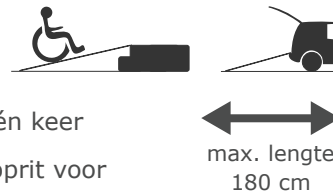

Aerolight Broadfold

De Aerolight Broadfold rolstoelhelling is ontwikkeld voor het laden van 3 en 4 wiel scootmobielen in voertuigen. De Aerolight-Broadfold is één keer opvouwbaar in de breedte. Een eenvoudige en kosteneffectieve scooter oprit voor vele toepassingen.

Uw voordelen:

- ✓ Gemakkelijk neer te leggen
- ✓ Eenvoudig om de auto in de rijden
- ✓ Opvouwbaar in halve lengte voor compacte opslag