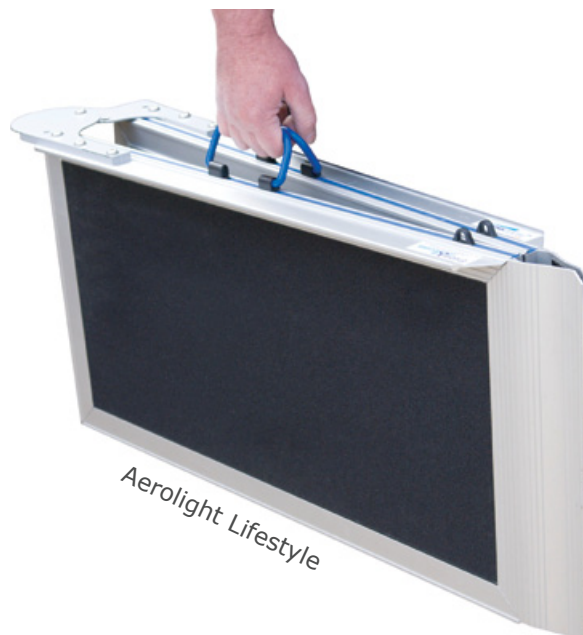

Aerolight Broadfold

Anti-slip

De gehele breedte is voorzien van een duurzame anti-slip coating voor een uitstekende grip. Beide uiteinden zijn voorzien van een intelligente lip waardoor de oprijplaat aan beide zijden te gebruiken is.

Veelzijdig in te zetten

- Interne breedte 74,5 cm
- Maximale belasting tot 350 kg
- Veilig en gebruiksvriendelijk
- Veelzijdig in te zetten

Handig mee te nemen

Nieuwe technologieën uit de lucht en ruimtevaart en gespecialiseerde bouwtechnieken, maken de Aerolight sterk en lichtgewicht. De Aerolight is te gebruiken op volledige breedte, en op te vouwen tot een koffer.

Het lage gewicht maken de oprijplaat ideaal om mee te nemen. Een stevig handvat maakt de oprijplaat eenvoudig te hanteren.

Eigenschappen

- Ontworpen en gefabriceerd in de EU
- 2 jaar garantie
- Veilig en gebruiksvriendelijk
- "Diamand hard" anti-slip oppervlak
- Unieke S-lip voor veilige plaatsing aan beide kanten
- Licht en gemakkelijk op te bergen
- Aluminium profielen met een weerbestendige afwerking
- Unieke lucht- en ruimtevaart technologie

Uw voordelen:

- ✓ Opvouwbaar voor compacte opslag
- ✓ Snel en eenvoudig neer te leggen
- ✓ Vergrendeld als een koffer

Aerolight Broadfold

De Aerolight Broadfold rolstoelhelling is ontwikkeld voor het laden van 3 en 4 wiel scootmobielen in voertuigen. De Aerolight-Broadfold is één keer opvouwbaar in de breedte. Een eenvoudige en kosteneffectieve scooter oprit voor vele toepassingen.